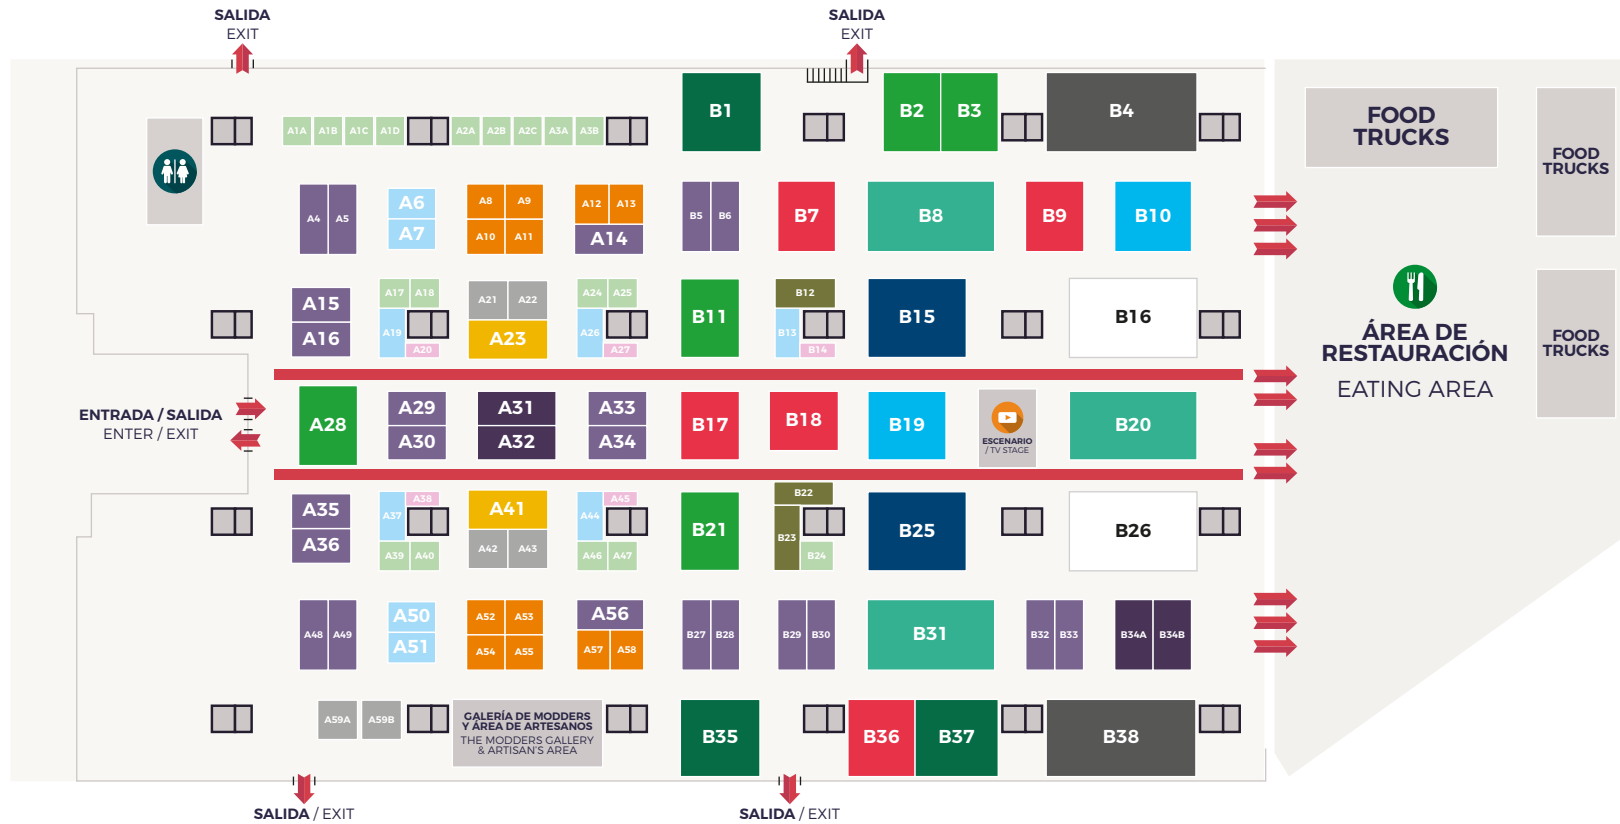

FLOORPLAN

MADRID
JUNE 8TH & 9TH 2019
PABELLÓN DE CRISTAL

LEYENDA | LEGEND

- ÁREA DE RESTAURACIÓN**
Eating area
- ASEOS**
Restrooms

STANDS | BOOTHS

- 6 m²
- 21 m²
- 64 m²
- 9 m²
- 28 m²
- 80 m²
- 14 m²
- 32 m²
- 91 m²
- 15 m²
- 42 m²
- 104 m²
- 16 m²
- 48 m²
- 128 m²
- 18 m²
- 56 m²